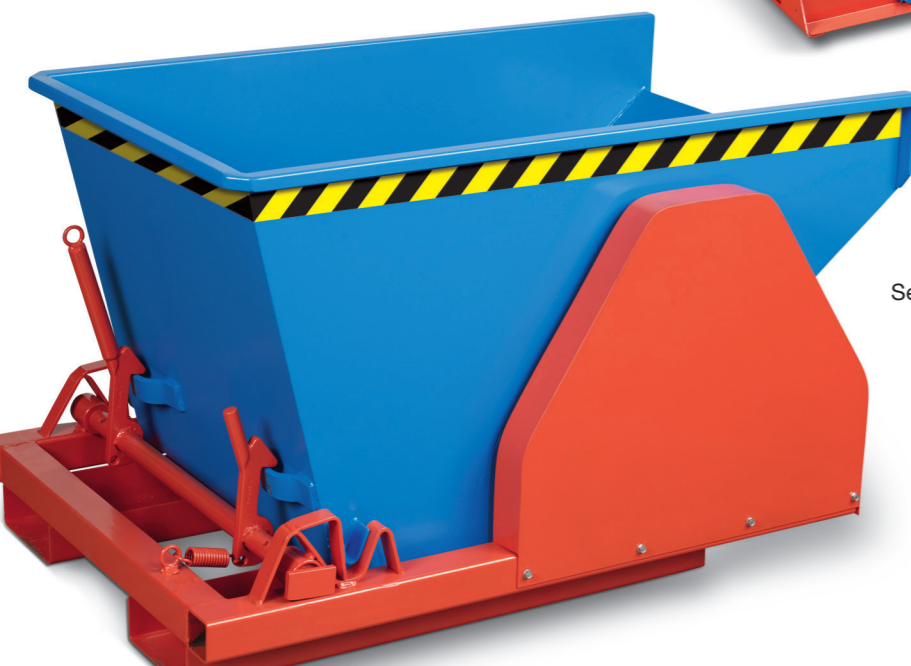

Traglast 3000 kg, Volumen 300–2000 Liter

Ausführung

Stabiler Grundrahmen aus Stahlblech mit Querverstärkungen; Mulde aus Stahlblech mit umlaufender Randverstärkung, Standardfarbe: Lackiert blau RAL 5012 / Rahmen und Seitensegmente rot RAL 2002, andere Farben ohne Mehrpreis wie abgebildet - bei Bestellung bitte angeben!

Ihre Vorteile:

- Niedrige Bauhöhe
- Optimal zum Sammeln und Transportieren von schweren Produktionsrohstoffen und Betriebsabfällen
- Die Abrollkufen verhindern beim Entleervorgang einen Schlag auf das Hubgerüst des Staplers
- Schutz der Abrollkufen durch spezielle Seitenverkleidung

für alle Selbstkipper Modelle

Bitte bei Bestellung angeben!

Selbstkipper leicht

Selbstkipper

Deckel (nachrüstbar)
halbaufklappbar mit Handgriff
und Arretierung

Radsätze (nachrüstbar)
Unterschraubbarer Komplettradsatz, bestehend
aus 2 Bock- und 2 Lenkrollen mit Totalstopp;
alternativ mit Polyamid-, Vollgummi- oder
Polyurethan-Rädern; Radgehäuse verzinkt

Mini-Selbstkipper

Kugelablaufbahn 1/2" (nicht nachrüstbar)
und herausnehmbarer Siebboden,
Mulde wasserdicht verschweißt

Selbstkipper mit Seitenschutz

Automatische Auslösung (nicht nachrüstbar)
zum problemlosen Kippen auch in größeren
Höhen, ohne zusätzlichen Seilzug oder Ähnliches.
Der Selbstkipper-Auslöser wird einfach gegen eine
feste Kante – z. B. am Container – gefahren und
der Kippvorgang wird automatisch ausgelöst; nach
Entleeren verriegelt der Selbstkipper selbsttätig.