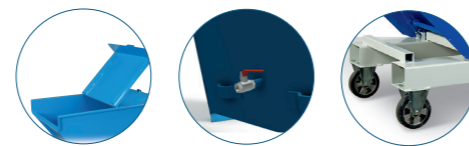

Traglast 3000 kg, Volumen 300–2000 Liter

Ausführung

Stabiler Grundrahmen aus Stahlblech mit Querverstärkungen; Mulde aus Stahlblech mit umlaufender Randverstärkung, Standardfarbe: Lackiert blau RAL 5012 / Rahmen und Seitensegmente rot RAL 2002, andere Farben ohne Mehrpreis wie abgebildet - bei Bestellung bitte angeben!

Ihre Vorteile:

- Niedrige Bauhöhe
- Optimal zum Sammeln und Transportieren von schweren Produktionsrohstoffen und Betriebsabfällen
- Die Abrollkufen verhindern beim Entleervorgang einen Schlag auf das Hubgerüst des Staplers
- Schutz der Abrollkufen durch spezielle Seitenverkleidung

Zubehör - bitte fragen Sie an!

Deckel

Flüssigkeitsdicht

Radsatz

Typ	Traglast kg	Volumen litr.	Maße B x T x H mm	Gabeltaschen- maß mm	Gabeltaschen Mittenabstand mm	Gewicht kg	Artikel-Nr.	
							lackiert	verzinkt
SKS 30	1200	300	770 x 1163 x 717	200 x 60	460	115	115.602.100	115.602.200
SKS 50	2500	500	785 x 1401 x 930	200 x 60	460	155	115.604.100	115.604.200
SKS 60	2500	600	915 x 1401 x 930	200 x 60	460	160	115.605.100	115.605.200
SKS 70	2500	700	1040 x 1401 x 930	200 x 60	460	170	115.606.100	115.606.200
SKS 90	2500	900	1300 x 1401 x 930	200 x 60	600	225	115.608.100	115.608.200
SKS 100	2500	1000	1430 x 1401 x 960	200 x 60	600	235	115.609.100	115.609.200
SKS 120	2500	1200	1685 x 1401 x 960	200 x 60	600	260	115.611.100	115.611.200
SKS 150	3000	1500	2075 x 1401 x 980	200 x 60	800	295	115.614.100	115.614.200
SKS 170	3000	1700	2330 x 1401 x 980	200 x 60	800	315	115.616.100	115.616.200
SKS 200	3000	2000	2200 x 1401 x 1135	200 x 60	800	320	115.619.100	115.619.200