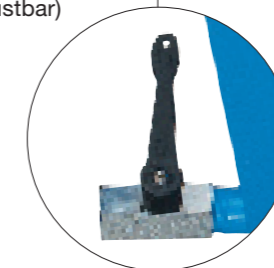

Zubehör - bitte fragen Sie an!

Deckel

Flüssigkeitsdicht

Radsatz

Typ	Traglast kg	Volumen litr.	Maße B x T x H mm	Gabeltaschen- maß mm	Gabeltaschen Mittenabstand mm	Gewicht kg	Artikel-Nr.	
							lackiert	verzinkt
SKS 30	1200	300	770 x 1163 x 717	200 x 60	460	115	115.602.100	115.602.200
SKS 50	2500	500	785 x 1401 x 930	200 x 60	460	155	115.604.100	115.604.200
SKS 60	2500	600	915 x 1401 x 930	200 x 60	460	160	115.605.100	115.605.200
SKS 70	2500	700	1040 x 1401 x 930	200 x 60	460	170	115.606.100	115.606.200
SKS 90	2500	900	1300 x 1401 x 930	200 x 60	600	225	115.608.100	115.608.200
SKS 100	2500	1000	1430 x 1401 x 960	200 x 60	600	235	115.609.100	115.609.200
SKS 120	2500	1200	1685 x 1401 x 960	200 x 60	600	260	115.611.100	115.611.200
SKS 150	3000	1500	2075 x 1401 x 980	200 x 60	800	295	115.614.100	115.614.200
SKS 170	3000	1700	2330 x 1401 x 980	200 x 60	800	315	115.616.100	115.616.200
SKS 200	3000	2000	2200 x 1401 x 1135	200 x 60	800	320	115.619.100	115.619.200

für alle Selbstkipper Modelle

Bitte bei Bestellung angeben!

Selbstkipper leicht

Selbstkipper

Deckel (nachrüstbar)
halbaufklappbar mit Handgriff
und Arretierung

Radsätze (nachrüstbar)
Unterschraubbarer Komplettradsatz, bestehend
aus 2 Bock- und 2 Lenkrollen mit Totalstopp;
alternativ mit Polyamid-, Vollgummi- oder
Polyurethan-Rädern; Radgehäuse verzinkt

Mini-Selbstkipper

Kugelablaufbahn 1/2" (nicht nachrüstbar)
und herausnehmbarer Siebboden,
Mulde wasserdicht verschweißt

Selbstkipper mit Seitenschutz

Automatische Auslösung (nicht nachrüstbar)
zum problemlosen Kippen auch in größeren
Höhen, ohne zusätzlichen Seilzug oder Ähnliches.
Der Selbstkipper-Auslöser wird einfach gegen eine
feste Kante – z. B. am Container – gefahren und
der Kippvorgang wird automatisch ausgelöst; nach
Entleeren verriegelt der Selbstkipper selbsttätig.