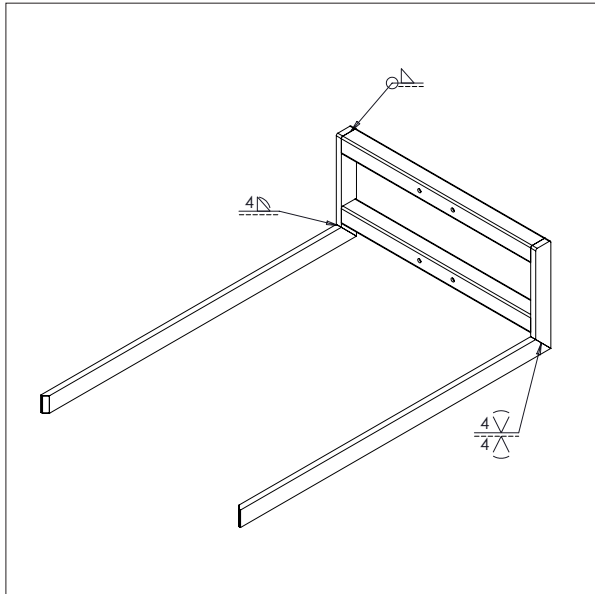

- Alles masse in mm

DORN - D1

Ø x L: 60 x 500 mm.

DORN - D2

Ø x L: 60 x 800 mm.

IMPACT 70 / HEBEZEUGE

DOPPELDORN

- Alles masse in mm

DOPPELDORN- DD1

Ø x L x B: 32 x 500 x 250 mm.

Min. Breite von Rollen: Ø 300 mm.

Max. Breite von Rollen: Ø 400 mm.

DOPPELDORN - DD2

Ø x L x B: 32 x 500 x 350 mm.

Min. Breite von Rollen: Ø 400 mm.

Max. Breite von Rollen: Ø 800 mm.

IMPACT 70 / HEBEZEUGE

GABEL

- Alles masse in mm

GABEL - G1

L x B: 585 x 375 mm.

Für 600 x 400 mm. kästen

IMPACT 70 / HEBEZEUGE

DORN MIT V-BLOCK