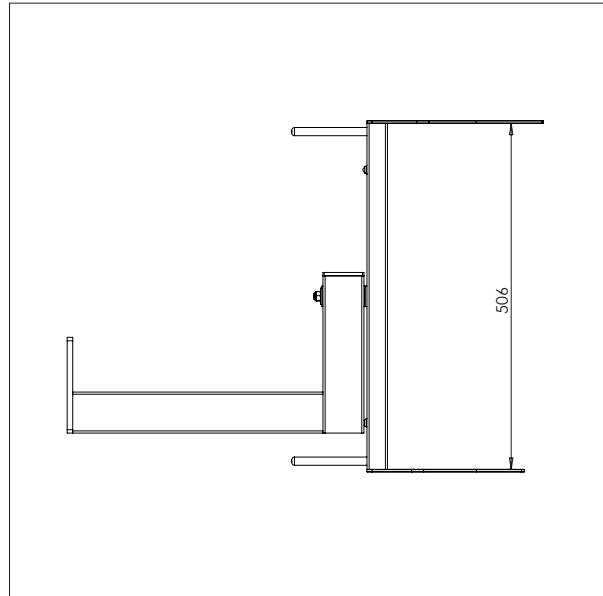

IMPACT 70 / HEBEZEUGE

REEL HANDLER

- Alles masse in mm

REEL HANDLER - RH