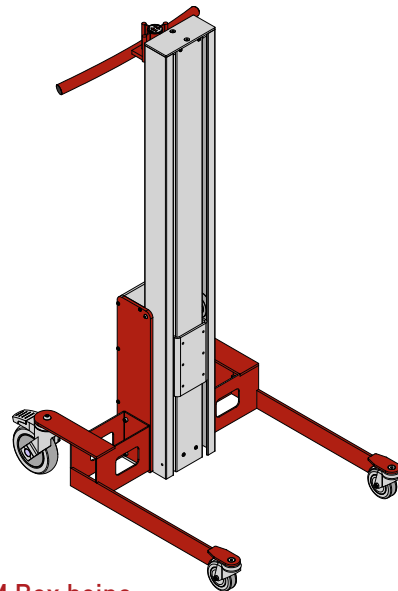

IMPACT 70 HEBELIFTE & HEBEZEUGE

- ZEICHUNGEN & MASSE

HOVMAND
LIFTING & MOVING TECHNOLOGY

IMPACT 70

3 MASTHÖHE UND 4 BEINE

70S/L/M Angled beine

70S/L/M Box beine

70 S/L Straight beine

70S Truck beine

IMPACT 70

HEBELIFTE - ZEICHUNGEN & MASS

- Alles masse in mm

IMPACT 70

HEBELIFTE - ZEICHUNGEN & MASS

- Alles masse in mm

IMPACT 70 / HEBEZEUGE

PLATTFORM, HOLZ

- Alles masse in mm

PLATTFORM, HOLZ - W1

L x B: 400 x 450 mm.

PLATTFORM, HOLZ - W2

L x B: 500 x 500 mm.

IMPACT 70 / HEBEZEUGE

PLATTFORM, HOLZ

- Alles masse in mm

PLATTFORM, HOLZ - W3

L x B: 600 x 600 mm.

PLATTFORM, HOLZ MIT ROLLEN - W4

L x B: 500 x 500 mm.

IMPACT 70 / HEBEZEUGE

PLATTFORM, KUNSTSTOFF

- Alles masse in mm