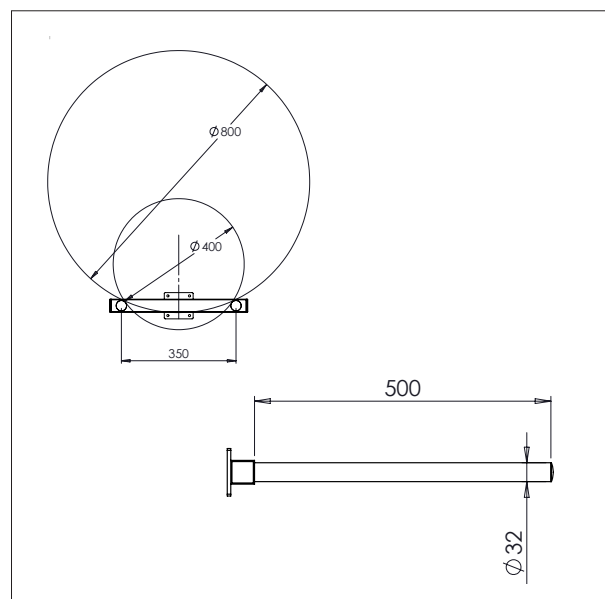

L x B: 495 x 495 mm.

IMPACT 70 / HEBEZEUGE

PLATTFORM, EDELSTAHL

- Alles masse in mm

PLATTFORM, EDELSTAHL – EP1

L x B: 500 x 400 mm.

IMPACT 70 / HEBEZEUGE

DORN

- Alles masse in mm

DORN - D1

Ø x L: 60 x 500 mm.

DORN - D2

Ø x L: 60 x 800 mm.

IMPACT 70 / HEBEZEUGE

DOPPELDORN

- Alles masse in mm

DOPPELDORN- DD1

Ø x L x B: 32 x 500 x 250 mm.

Min. Breite von Rollen: Ø 300 mm.

Max. Breite von Rollen: Ø 400 mm.

DOPPELDORN - DD2

Ø x L x B: 32 x 500 x 350 mm.

Min. Breite von Rollen: Ø 400 mm.

Max. Breite von Rollen: Ø 800 mm.

IMPACT 70 / HEBEZEUGE

GABEL

- Alles masse in mm

GABEL - G1

L x B: 585 x 375 mm.

Für 600 x 400 mm. kästen

IMPACT 70 / HEBEZEUGE

DORN MIT V-BLOCK