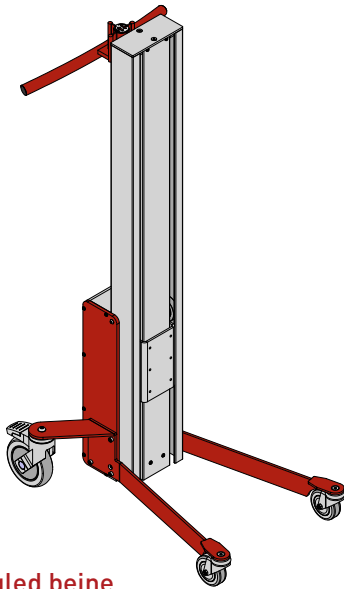

IMPACT 70 HEBELIFTE & HEBEZEUGE

- ZEICHUNGEN & MASSE

HOVMAND
LIFTING & MOVING TECHNOLOGY

IMPACT 70

3 MASTHÖHE UND 4 BEINE

70S/L/M Angled beine

70S/L/M Box beine

70 S/L Straight beine

70S Truck beine

IMPACT 70

HEBELIFTE - ZEICHUNGEN & MASS

- Alles masse in mm

IMPACT 70

HEBELIFTE - ZEICHUNGEN & MASS

- Alles masse in mm

IMPACT 70 / HEBEZEUGE

PLATTFORM, HOLZ

- Alles masse in mm

PLATTFORM, HOLZ - W1

L x B: 400 x 450 mm.

PLATTFORM, HOLZ - W2

L x B: 500 x 500 mm.

IMPACT 70 / HEBEZEUGE

PLATTFORM, HOLZ

- Alles masse in mm

PLATTFORM, HOLZ - W3

L x B: 600 x 600 mm.

PLATTFORM, HOLZ MIT ROLLEN - W4

L x B: 500 x 500 mm.

IMPACT 70 / HEBEZEUGE

PLATTFORM, KUNSTSTOFF

- Alles masse in mm