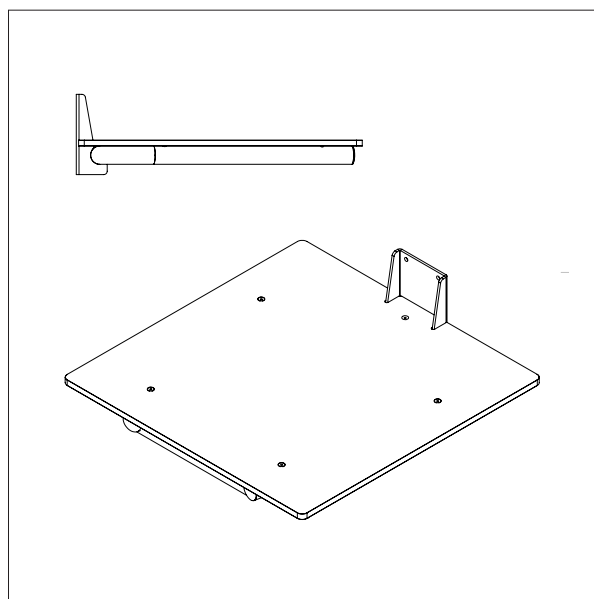

PLATTFORM, HOLZ

- Alles masse in mm

PLATTFORM, HOLZ - W1

L x B: 400 x 450 mm.

PLATTFORM, HOLZ - W2

L x B: 500 x 500 mm.

IMPACT 70 / HEBEZEUGE

PLATTFORM, HOLZ

- Alles masse in mm

PLATTFORM, HOLZ - W3

L x B: 600 x 600 mm.

PLATTFORM, HOLZ MIT ROLLEN - W4

L x B: 500 x 500 mm.

IMPACT 70 / HEBEZEUGE

PLATTFORM, KUNSTSTOFF

- Alles masse in mm

PLATTFORM, KUNSTSTOFF - KP1

L x B: 495 x 495 mm.

PLATTFORM, KUNSTSTOFF - KP2

L X B: 600 x 600 mm.

IMPACT 70 / HEBEZEUGE

PLATTFORM, KUNSTSTOFF

- Alles masse in mm

PLATTFORM, KUNSTSTOFF MIT ROLLEN - KP3

L x B: 495 x 495 mm.

IMPACT 70 / HEBEZEUGE

PLATTFORM, EDELSTAHL

- Alles masse in mm

PLATTFORM, EDELSTAHL – EP1

L x B: 500 x 400 mm.

IMPACT 70 / HEBEZEUGE

DORN