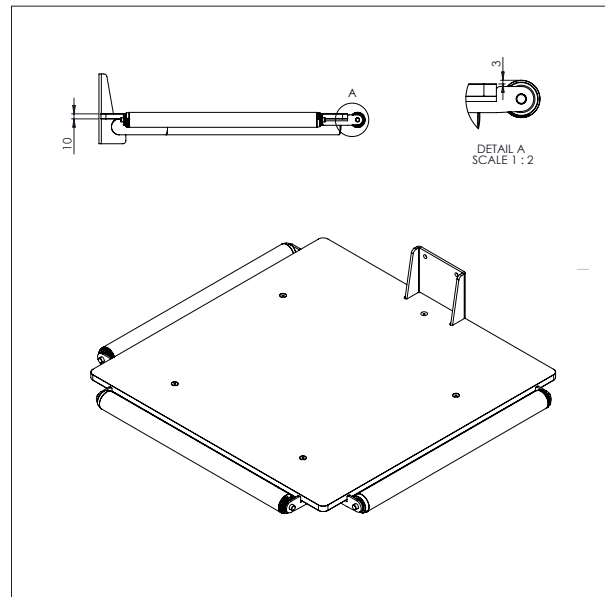

- Alles masse in mm

PLATTFORM, HOLZ - W3

L x B: 600 x 600 mm.

PLATTFORM, HOLZ MIT ROLLEN - W4

L x B: 500 x 500 mm.

IMPACT 70 / HEBEZEUGE

PLATTFORM, KUNSTSTOFF

- Alles masse in mm

PLATTFORM, KUNSTSTOFF - KP1

L x B: 495 x 495 mm.

PLATTFORM, KUNSTSTOFF - KP2

L X B: 600 x 600 mm.

IMPACT 70 / HEBEZEUGE

PLATTFORM, KUNSTSTOFF

- Alles masse in mm

PLATTFORM, KUNSTSTOFF MIT ROLLEN - KP3

L x B: 495 x 495 mm.

IMPACT 70 / HEBEZEUGE

PLATTFORM, EDELSTAHL

- Alles masse in mm

PLATTFORM, EDELSTAHL – EP1

L x B: 500 x 400 mm.

IMPACT 70 / HEBEZEUGE

DORN

- Alles masse in mm

DORN - D1

Ø x L: 60 x 500 mm.

DORN - D2

Ø x L: 60 x 800 mm.

IMPACT 70 / HEBEZEUGE

DOPPELDORN

- Alles masse in mm