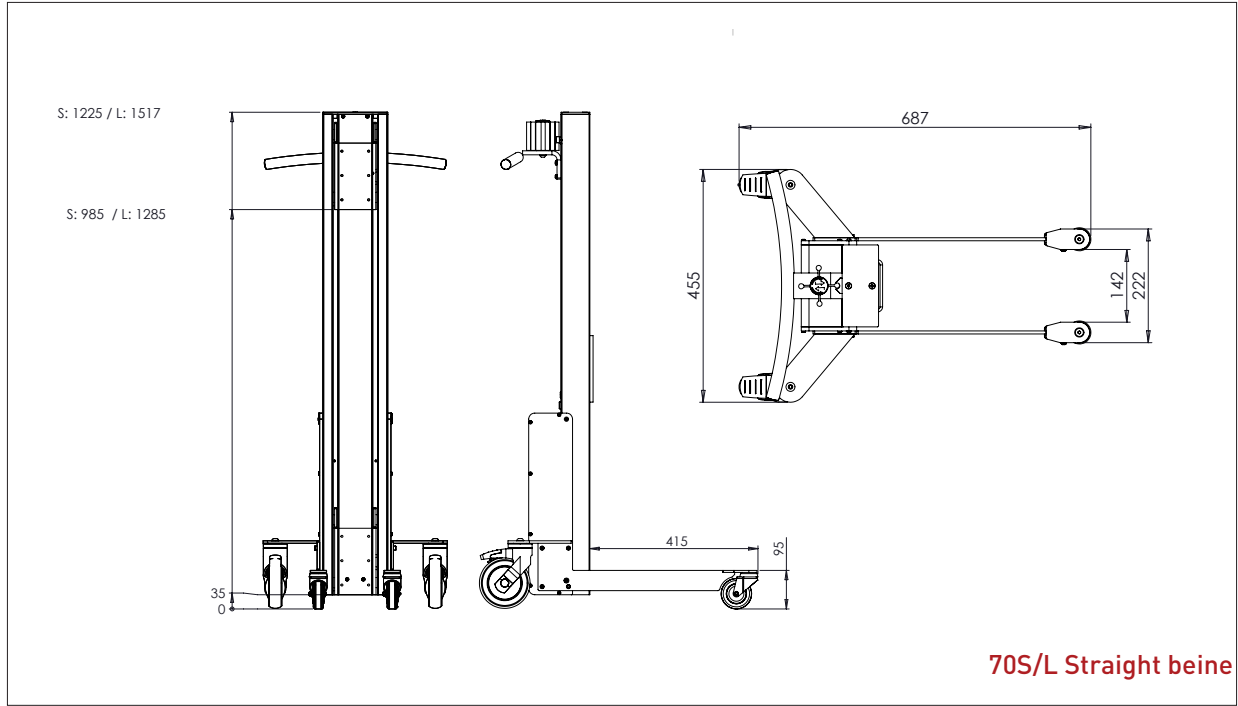

IMPACT 70

HEBELIFTE - ZEICHUNGEN & MASS

- Alles masse in mm