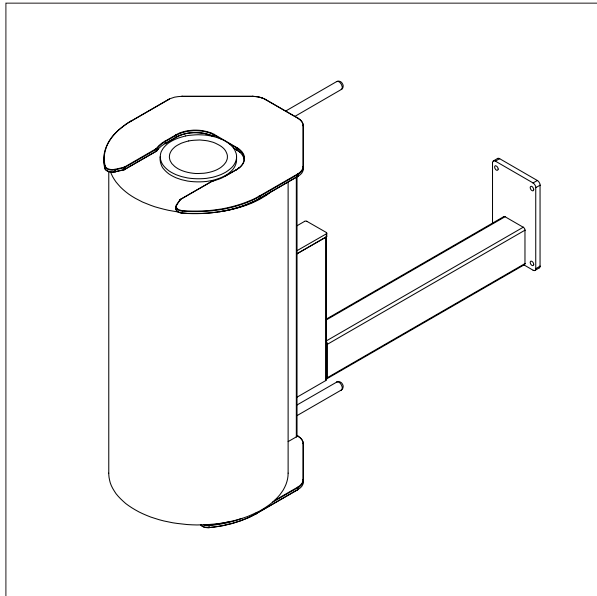

IMPACT 70 / HEBEZEUGE

GABEL

- Alles masse in mm

GABEL - G1

L x B: 585 x 375 mm.

Für 600 x 400 mm. kästen

IMPACT 70 / HEBEZEUGE

DORN MIT V-BLOCK

- Alles masse in mm

DORN MIT V-BLOCK - DVB1

IMPACT 70 / HEBEZEUGE

REEL HANDLER

- Alles masse in mm

REEL HANDLER - RH

IMPACT 70 / HEBEZEUGE

TUBE

- Alles masse in mm

TUBE

IMPACT 70 / HEBEZEUGE

ROLLENMANIPULATOR

- Alles masse in mm

ROLLENMANIPULATOR - MRP1