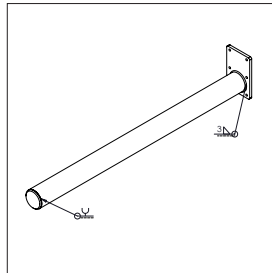

IMPACT 70 HEBELIFTE & HEBEZEUGE

- ZEICHUNGEN & MASSE

HOVMAND
LIFTING & MOVING TECHNOLOGY

IMPACT 70

3 MASTHÖHE UND 4 BEINE

70S/L/M Angled beine

70S/L/M Box beine

70 S/L Straight beine

PLATTFORM, HOLZ

- Alles masse in mm

PLATTFORM, HOLZ - W1

L x B: 400 x 450 mm.

PLATTFORM, HOLZ - W2

L x B: 500 x 500 mm.

IMPACT 70 / HEBEZEUGE

PLATTFORM, HOLZ

- Alles masse in mm

PLATTFORM, HOLZ - W3

L x B: 600 x 600 mm.

PLATTFORM, HOLZ MIT ROLLEN - W4

L x B: 500 x 500 mm.

IMPACT 70 / HEBEZEUGE

PLATTFORM, KUNSTSTOFF

- Alles masse in mm

- Alles masse in mm

DORN - D1

Ø x L: 60 x 500 mm.

DORN - D2

Ø x L: 60 x 800 mm.

IMPACT 70 / HEBEZEUGE

DOPPELDORN

- Alles masse in mm