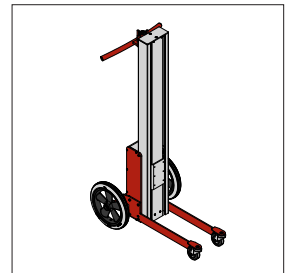

IMPACT 70 HEBELIFTE & HEBEZEUGE

- ZEICHUNGEN & MASSE

HOVMAND
LIFTING & MOVING TECHNOLOGY

IMPACT 70

3 MASTHÖHE UND 4 BEINE

70S/L/M Angled beine

70S/L/M Box beine

70 S/L Straight beine

70S Truck beine

IMPACT 70

HEBELIFTE - ZEICHUNGEN & MASS

- Alles masse in mm

IMPACT 70

HEBELIFTE - ZEICHUNGEN & MASS

- Alles masse in mm

IMPACT 70 / HEBEZEUGE

PLATTFORM, HOLZ

- Alles masse in mm

PLATTFORM, HOLZ - W1

L x B: 400 x 450 mm.

PLATTFORM, HOLZ - W2

L x B: 500 x 500 mm.

IMPACT 70 / HEBEZEUGE

PLATTFORM, HOLZ