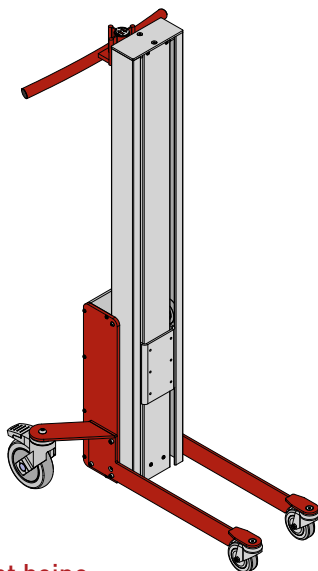

IMPACT 70 HEBELIFTE & HEBEZEUGE

- ZEICHUNGEN & MASSE

HOVMAND
LIFTING & MOVING TECHNOLOGY

IMPACT 70

3 MASTHÖHE UND 4 BEINE

70S/L/M Angled beine

70S/L/M Box beine

70 S/L Straight beine

70S Truck beine

IMPACT 70

HEBELIFTE - ZEICHUNGEN & MASS

- Alles masse in mm

IMPACT 70

HEBELIFTE - ZEICHUNGEN & MASS

- Alles masse in mm

IMPACT 70 / HEBEZEUGE

PLATTFORM, HOLZ

- Alles masse in mm

PLATTFORM, HOLZ - W1

L x B: 400 x 450 mm.

PLATTFORM, HOLZ - W2

L x B: 500 x 500 mm.

IMPACT 70 / HEBEZEUGE

PLATTFORM, HOLZ

- Alles masse in mm

PLATTFORM, HOLZ - W3

L x B: 600 x 600 mm.

PLATTFORM, HOLZ MIT ROLLEN - W4

L x B: 500 x 500 mm.

IMPACT 70 / HEBEZEUGE

PLATTFORM, KUNSTSTOFF

- Alles masse in mm