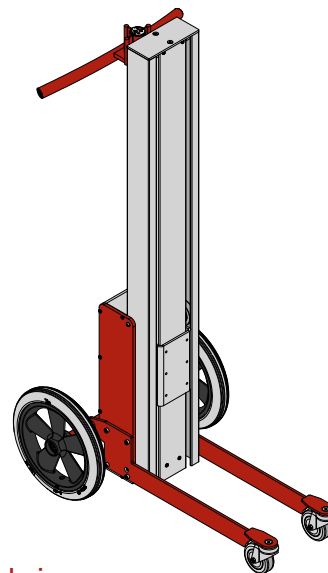

IMPACT 70 HEBELIFTE & HEBEZEUGE

- ZEICHUNGEN & MASSE

HOVMAND
LIFTING & MOVING TECHNOLOGY

IMPACT 70

3 MASTHÖHE UND 4 BEINE

70S/L/M Angled beine

70S/L/M Box beine

70 S/L Straight beine

70S Truck beine

IMPACT 70

HEBELIFTE - ZEICHUNGEN & MASS

- Alles masse in mm

IMPACT 70

HEBELIFTE - ZEICHUNGEN & MASS

- Alles masse in mm

IMPACT 70 / HEBEZEUGE

PLATTFORM, HOLZ

- Alles masse in mm

PLATTFORM, HOLZ - W1

L x B: 400 x 450 mm.

PLATTFORM, HOLZ - W2

L x B: 500 x 500 mm.

IMPACT 70 / HEBEZEUGE

PLATTFORM, HOLZ

- Alles masse in mm

PLATTFORM, HOLZ - W3

L x B: 600 x 600 mm.

PLATTFORM, HOLZ MIT ROLLEN - W4

L x B: 500 x 500 mm.

IMPACT 70 / HEBEZEUGE

PLATTFORM, KUNSTSTOFF

- Alles masse in mm