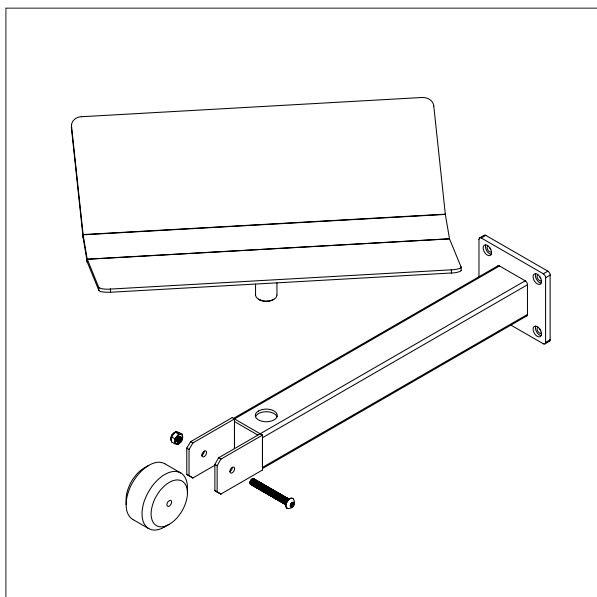

IMPACT 70 / HEBEZEUGE

DORN MIT V-BLOCK

- Alles masse in mm

DORN MIT V-BLOCK - DVB1