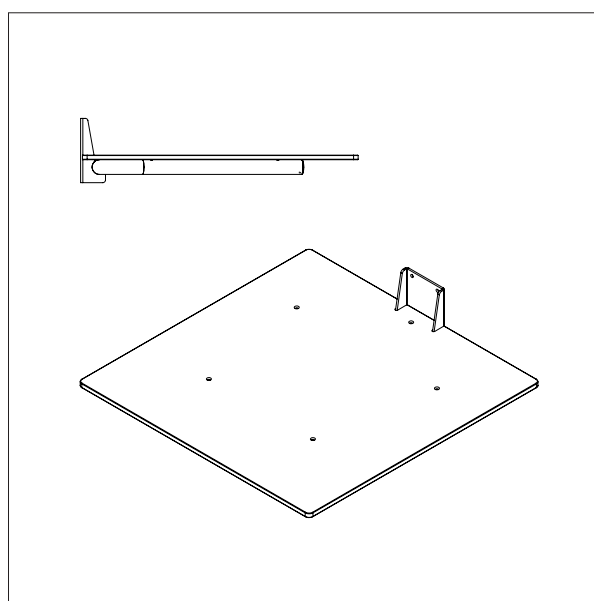

PLATTFORM, HOLZ

- Alles masse in mm

PLATTFORM, HOLZ - W1

L x B: 400 x 450 mm.

PLATTFORM, HOLZ - W2

L x B: 500 x 500 mm.

IMPACT 70 / HEBEZEUGE

PLATTFORM, HOLZ

- Alles masse in mm

PLATTFORM, HOLZ - W3

L x B: 600 x 600 mm.

PLATTFORM, HOLZ MIT ROLLEN - W4

L x B: 500 x 500 mm.

IMPACT 70 / HEBEZEUGE

PLATTFORM, KUNSTSTOFF

- Alles masse in mm

PLATTFORM, KUNSTSTOFF - KP1

L x B: 495 x 495 mm.

PLATTFORM, KUNSTSTOFF - KP2

L X B: 600 x 600 mm.

IMPACT 70 / HEBEZEUGE

PLATTFORM, KUNSTSTOFF

- Alles masse in mm

PLATTFORM, KUNSTSTOFF MIT ROLLEN - KP3

- Alles masse in mm

DORN - D1

Ø x L: 60 x 500 mm.

DORN - D2

Ø x L: 60 x 800 mm.

IMPACT 70 / HEBEZEUGE

DOPPELDORN

- Alles masse in mm