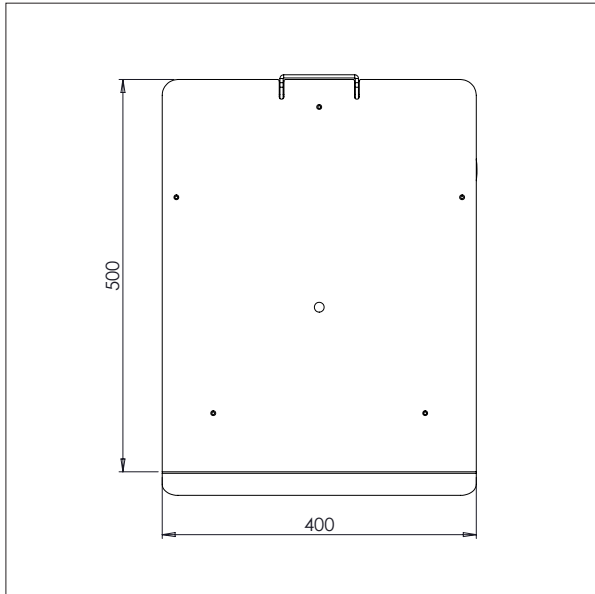

- Alles masse in mm

PLATTFORM, HOLZ - W3

L x B: 600 x 600 mm.

PLATTFORM, HOLZ MIT ROLLEN - W4

L x B: 500 x 500 mm.

IMPACT 70 / HEBEZEUGE

PLATTFORM, KUNSTSTOFF

- Alles masse in mm

L x B: 495 x 495 mm.

IMPACT 70 / HEBEZEUGE

PLATTFORM, EDELSTAHL

- Alles masse in mm

PLATTFORM, EDELSTAHL – EP1

L x B: 500 x 400 mm.

IMPACT 70 / HEBEZEUGE

DORN

- Alles masse in mm

DORN - D1

Ø x L: 60 x 500 mm.

DORN - D2

Ø x L: 60 x 800 mm.

IMPACT 70 / HEBEZEUGE

DOPPELDORN

- Alles masse in mm

DOPPELDORN- DD1

Ø x L x B: 32 x 500 x 250 mm.

Min. Breite von Rollen: Ø 300 mm.

Max. Breite von Rollen: Ø 400 mm.

DOPPELDORN - DD2

Ø x L x B: 32 x 500 x 350 mm.

Min. Breite von Rollen: Ø 400 mm.

Max. Breite von Rollen: Ø 800 mm.