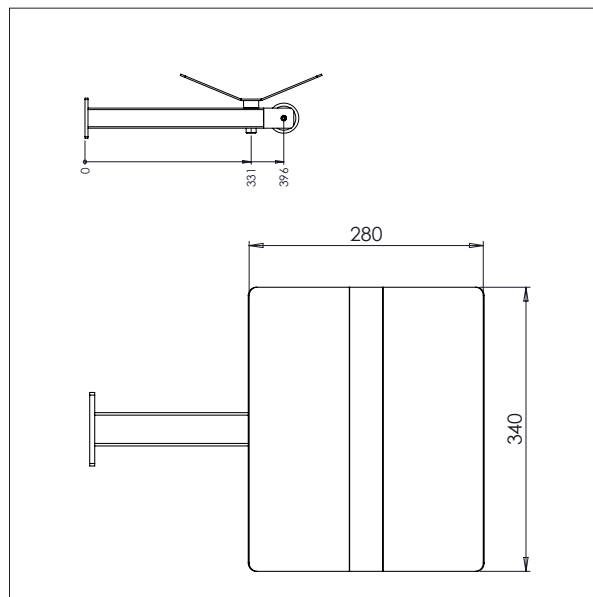

IMPACT 70 / HEBEZEUGE

DORN MIT V-BLOCK

- Alles masse in mm

DORN MIT V-BLOCK - DVB1