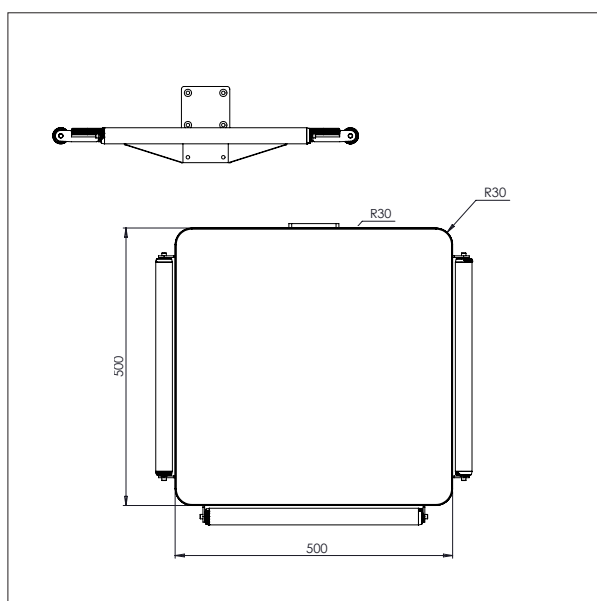

PLATTFORM, HOLZ

- Alles masse in mm

PLATTFORM, HOLZ - W1

L x B: 400 x 450 mm.

PLATTFORM, HOLZ - W2

L x B: 500 x 500 mm.

IMPACT 70 / HEBEZEUGE

PLATTFORM, HOLZ

- Alles masse in mm

PLATTFORM, HOLZ - W3

L x B: 600 x 600 mm.

PLATTFORM, HOLZ MIT ROLLEN - W4

L x B: 500 x 500 mm.

IMPACT 70 / HEBEZEUGE

PLATTFORM, KUNSTSTOFF

- Alles masse in mm

- Alles masse in mm

DORN - D1

Ø x L: 60 x 500 mm.

DORN - D2

Ø x L: 60 x 800 mm.

IMPACT 70 / HEBEZEUGE

DOPPELDORN

- Alles masse in mm

DOPPELDORN- DD1

Ø x L x B: 32 x 500 x 250 mm.

Min. Breite von Rollen: Ø 300 mm.

Max. Breite von Rollen: Ø 400 mm.

DOPPELDORN - DD2

Ø x L x B: 32 x 500 x 350 mm.

Min. Breite von Rollen: Ø 400 mm.

Max. Breite von Rollen: Ø 800 mm.