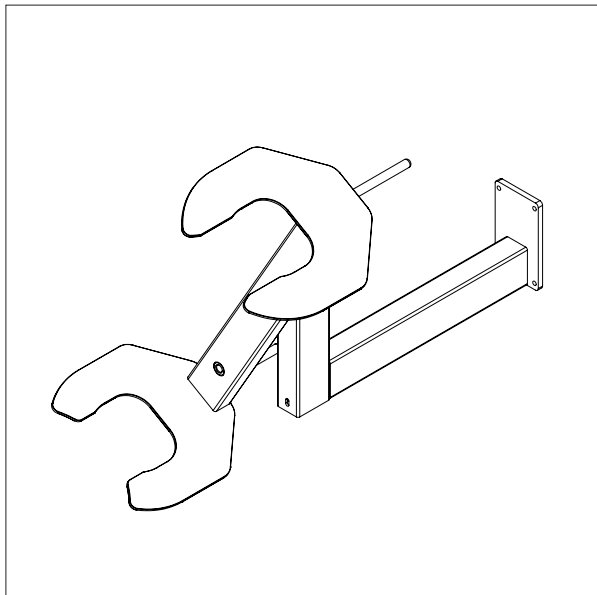

IMPACT 70 / HEBEZEUGE

GABEL

- Alles masse in mm

GABEL - G1

L x B: 585 x 375 mm.

Für 600 x 400 mm. kästen

IMPACT 70 / HEBEZEUGE

DORN MIT V-BLOCK

- Alles masse in mm

DORN MIT V-BLOCK - DVB1

IMPACT 70 / HEBEZEUGE

REEL HANDLER

- Alles masse in mm

REEL HANDLER - RH

IMPACT 70 / HEBEZEUGE

TUBE

- Alles masse in mm

TUBE

IMPACT 70 / HEBEZEUGE

ROLLENMANIPULATOR

- Alles masse in mm

ROLLENMANIPULATOR - MRP1