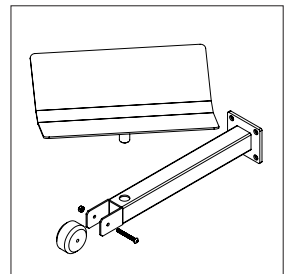

IMPACT 70 HEBELIFTE & HEBEZEUGE

- ZEICHUNGEN & MASSE

HOVMAND
LIFTING & MOVING TECHNOLOGY

IMPACT 70

3 MASTHÖHE UND 4 BEINE

70S/L/M Angled beine

70S/L/M Box beine

70 S/L Straight beine

70S Truck beine

IMPACT 70

HEBELIFTE - ZEICHUNGEN & MASS

- Alles masse in mm

IMPACT 70

HEBELIFTE - ZEICHUNGEN & MASS

- Alles masse in mm

IMPACT 70 / HEBEZEUGE

PLATTFORM, HOLZ

- Alles masse in mm

PLATTFORM, HOLZ - W1

L x B: 400 x 450 mm.

PLATTFORM, HOLZ - W2

L x B: 500 x 500 mm.

IMPACT 70 / HEBEZEUGE

PLATTFORM, HOLZ