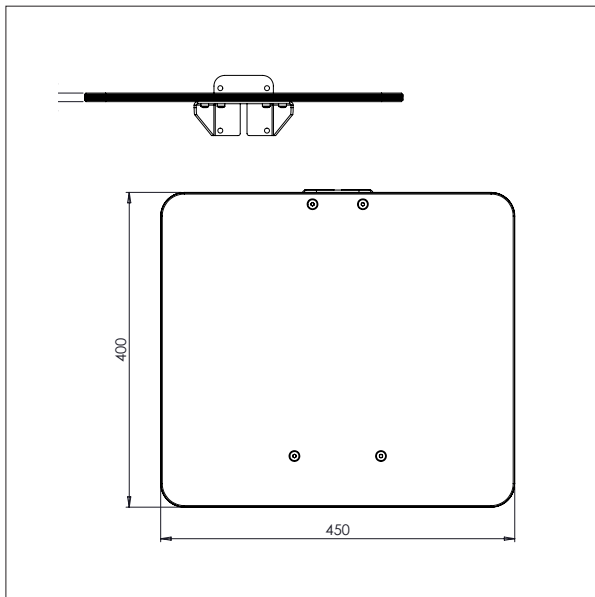

PLATTFORM, HOLZ

- Alles masse in mm

PLATTFORM, HOLZ - W1

L x B: 400 x 450 mm.

PLATTFORM, HOLZ - W2

L x B: 500 x 500 mm.

IMPACT 70 / HEBEZEUGE

PLATTFORM, HOLZ

- Alles masse in mm

PLATTFORM, HOLZ - W3

L x B: 600 x 600 mm.

PLATTFORM, HOLZ MIT ROLLEN - W4

L x B: 500 x 500 mm.

IMPACT 70 / HEBEZEUGE

PLATTFORM, KUNSTSTOFF

- Alles masse in mm

- Alles masse in mm

DORN - D1

Ø x L: 60 x 500 mm.

DORN - D2

Ø x L: 60 x 800 mm.

IMPACT 70 / HEBEZEUGE

DOPPELDORN

- Alles masse in mm

DOPPELDORN- DD1

Ø x L x B: 32 x 500 x 250 mm.

Min. Breite von Rollen: Ø 300 mm.

Max. Breite von Rollen: Ø 400 mm.

DOPPELDORN - DD2

Ø x L x B: 32 x 500 x 350 mm.

Min. Breite von Rollen: Ø 400 mm.

Max. Breite von Rollen: Ø 800 mm.