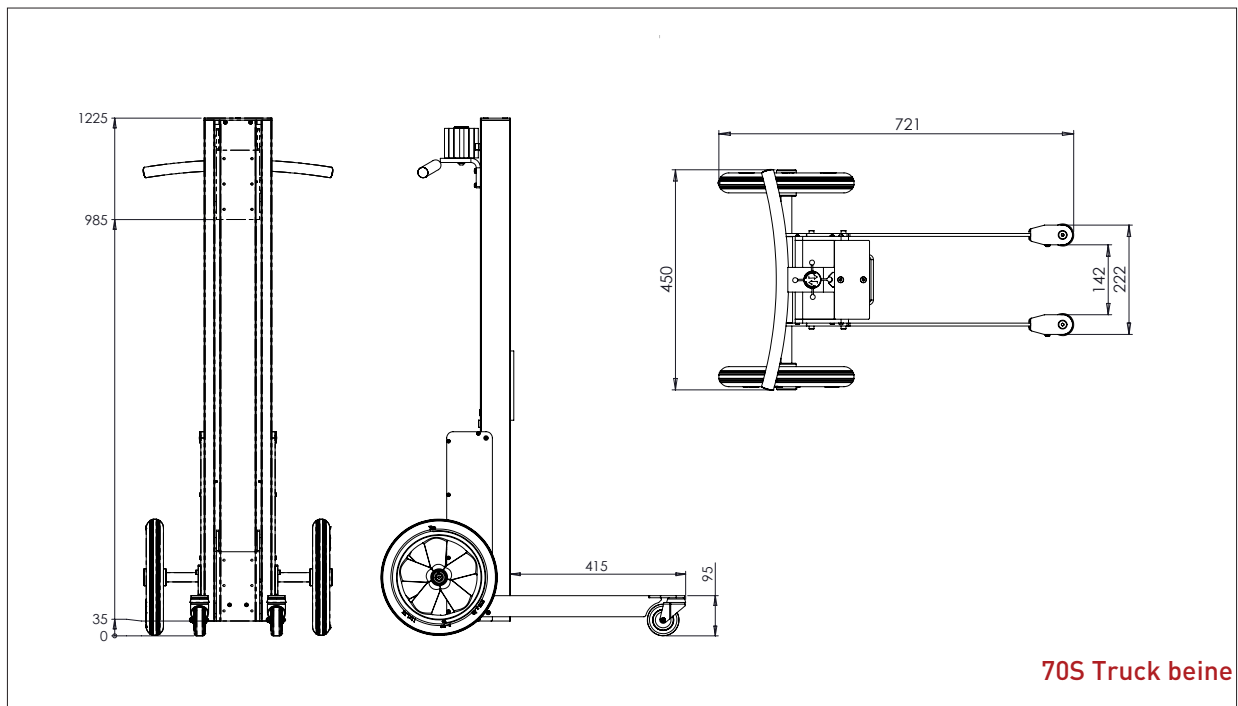

IMPACT 70 HEBELIFTE & HEBEZEUGE

- ZEICHUNGEN & MASSE

HOVMAND
LIFTING & MOVING TECHNOLOGY

IMPACT 70

3 MASTHÖHE UND 4 BEINE

70S/L/M Angled beine

70S/L/M Box beine

70 S/L Straight beine

70S Truck beine

IMPACT 70

HEBELIFTE - ZEICHUNGEN & MASS

- Alles masse in mm

IMPACT 70

HEBELIFTE - ZEICHUNGEN & MASS

- Alles masse in mm

IMPACT 70 / HEBEZEUGE

PLATTFORM, HOLZ

- Alles masse in mm

PLATTFORM, HOLZ - W1

L x B: 400 x 450 mm.

PLATTFORM, HOLZ - W2

L x B: 500 x 500 mm.

IMPACT 70 / HEBEZEUGE

PLATTFORM, HOLZ

- Alles masse in mm

DORN - D1

Ø x L: 60 x 500 mm.

DORN - D2

Ø x L: 60 x 800 mm.

IMPACT 70 / HEBEZEUGE

DOPPELDORN

- Alles masse in mm