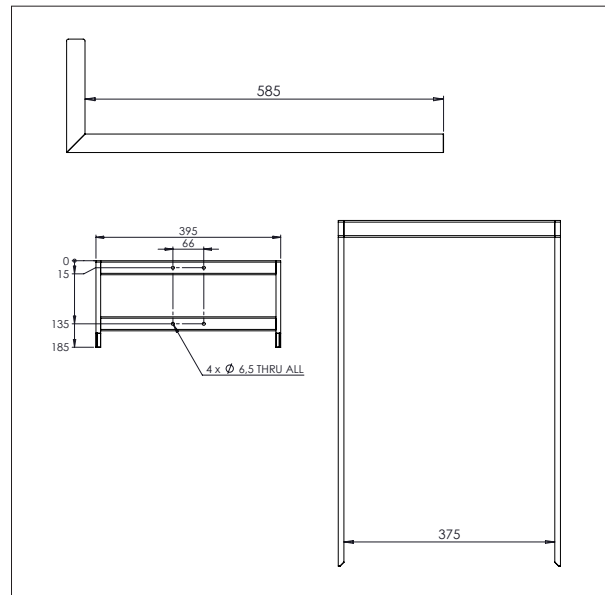

- Alles masse in mm

PLATTFORM, HOLZ - W3

L x B: 600 x 600 mm.

PLATTFORM, HOLZ MIT ROLLEN - W4

L x B: 500 x 500 mm.

IMPACT 70 / HEBEZEUGE

PLATTFORM, KUNSTSTOFF

- Alles masse in mm

- Alles masse in mm

DORN - D1

Ø x L: 60 x 500 mm.

DORN - D2

Ø x L: 60 x 800 mm.

IMPACT 70 / HEBEZEUGE

DOPPELDORN

- Alles masse in mm

DOPPELDORN- DD1

Ø x L x B: 32 x 500 x 250 mm.

Min. Breite von Rollen: Ø 300 mm.

Max. Breite von Rollen: Ø 400 mm.

DOPPELDORN - DD2

Ø x L x B: 32 x 500 x 350 mm.

Min. Breite von Rollen: Ø 400 mm.

Max. Breite von Rollen: Ø 800 mm.

IMPACT 70 / HEBEZEUGE

GABEL

- Alles masse in mm

GABEL - G1

L x B: 585 x 375 mm.

Für 600 x 400 mm. kästen

IMPACT 70 / HEBEZEUGE

DORN MIT V-BLOCK