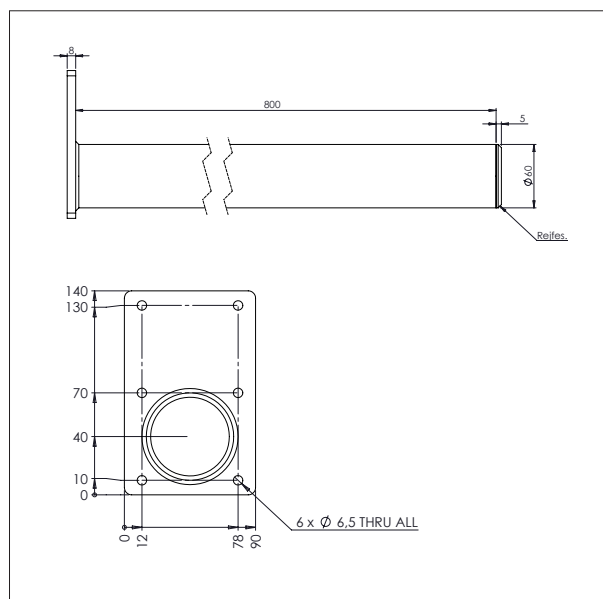

L x B: 495 x 495 mm.

IMPACT 70 / HEBEZEUGE

PLATTFORM, EDELSTAHL

- Alles masse in mm

PLATTFORM, EDELSTAHL – EP1

L x B: 500 x 400 mm.

IMPACT 70 / HEBEZEUGE

DORN

- Alles masse in mm

DORN - D1

Ø x L: 60 x 500 mm.

DORN - D2

Ø x L: 60 x 800 mm.

IMPACT 70 / HEBEZEUGE

DOPPELDORN

- Alles masse in mm

DOPPELDORN- DD1

Ø x L x B: 32 x 500 x 250 mm.

Min. Breite von Rollen: Ø 300 mm.

Max. Breite von Rollen: Ø 400 mm.

DOPPELDORN - DD2

Ø x L x B: 32 x 500 x 350 mm.

Min. Breite von Rollen: Ø 400 mm.

Max. Breite von Rollen: Ø 800 mm.

IMPACT 70 / HEBEZEUGE

GABEL

- Alles masse in mm

GABEL - G1

L x B: 585 x 375 mm.

Für 600 x 400 mm. kästen

IMPACT 70 / HEBEZEUGE

DORN MIT V-BLOCK