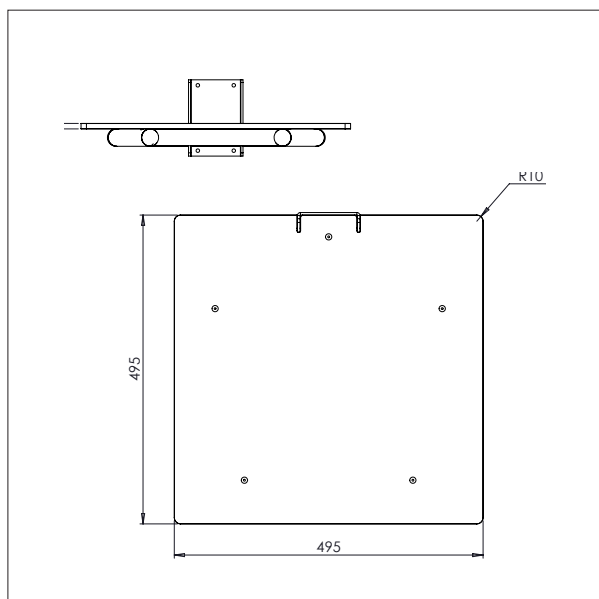

IMPACT 70 / HEBEZEUGE

PLATTFORM, KUNSTSTOFF

- Alles masse in mm

PLATTFORM, KUNSTSTOFF - KP1

L x B: 495 x 495 mm.