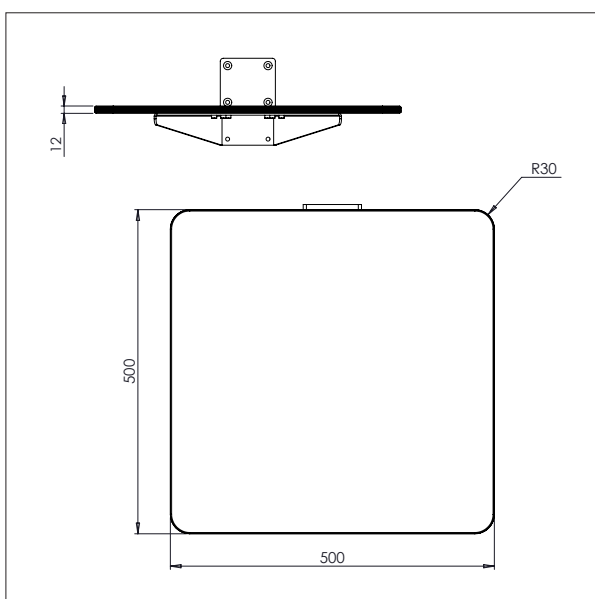

PLATTFORM, HOLZ

- Alles masse in mm

PLATTFORM, HOLZ - W1

L x B: 400 x 450 mm.

PLATTFORM, HOLZ - W2

L x B: 500 x 500 mm.

IMPACT 70 / HEBEZEUGE

PLATTFORM, HOLZ

- Alles masse in mm

PLATTFORM, HOLZ - W3

L x B: 600 x 600 mm.

PLATTFORM, HOLZ MIT ROLLEN - W4

L x B: 500 x 500 mm.

IMPACT 70 / HEBEZEUGE

PLATTFORM, KUNSTSTOFF

- Alles masse in mm

- Alles masse in mm

DORN - D1

Ø x L: 60 x 500 mm.

DORN - D2

Ø x L: 60 x 800 mm.

IMPACT 70 / HEBEZEUGE

DOPPELDORN

- Alles masse in mm

DOPPELDORN- DD1

Ø x L x B: 32 x 500 x 250 mm.

Min. Breite von Rollen: Ø 300 mm.

Max. Breite von Rollen: Ø 400 mm.

DOPPELDORN - DD2

Ø x L x B: 32 x 500 x 350 mm.

Min. Breite von Rollen: Ø 400 mm.

Max. Breite von Rollen: Ø 800 mm.