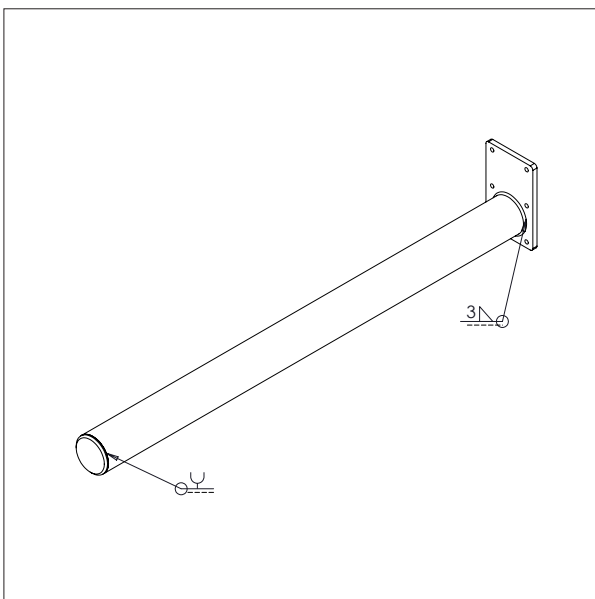

L x B: 495 x 495 mm.

IMPACT 70 / HEBEZEUGE

PLATTFORM, EDELSTAHL

- Alles masse in mm

PLATTFORM, EDELSTAHL – EP1

L x B: 500 x 400 mm.

IMPACT 70 / HEBEZEUGE

DORN

- Alles masse in mm

DORN - D1

Ø x L: 60 x 500 mm.

DORN - D2

Ø x L: 60 x 800 mm.

IMPACT 70 / HEBEZEUGE

DOPPELDORN

- Alles masse in mm

DOPPELDORN- DD1

Ø x L x B: 32 x 500 x 250 mm.

Min. Breite von Rollen: Ø 300 mm.

Max. Breite von Rollen: Ø 400 mm.

DOPPELDORN - DD2

Ø x L x B: 32 x 500 x 350 mm.

Min. Breite von Rollen: Ø 400 mm.

Max. Breite von Rollen: Ø 800 mm.

IMPACT 70 / HEBEZEUGE

GABEL

- Alles masse in mm

GABEL - G1

L x B: 585 x 375 mm.

Für 600 x 400 mm. kästen

IMPACT 70 / HEBEZEUGE

DORN MIT V-BLOCK