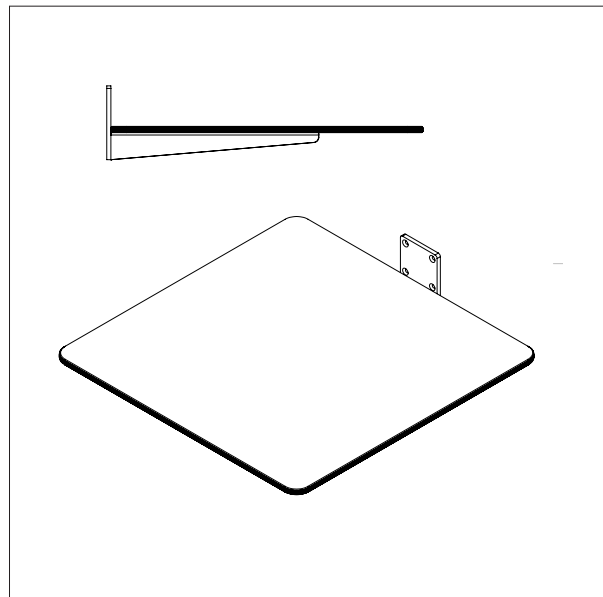

PLATTFORM, HOLZ

- Alles masse in mm

PLATTFORM, HOLZ - W1

L x B: 400 x 450 mm.

PLATTFORM, HOLZ - W2

L x B: 500 x 500 mm.

IMPACT 70 / HEBEZEUGE

PLATTFORM, HOLZ

- Alles masse in mm

PLATTFORM, HOLZ - W3

L x B: 600 x 600 mm.

PLATTFORM, HOLZ MIT ROLLEN - W4

L x B: 500 x 500 mm.

IMPACT 70 / HEBEZEUGE

PLATTFORM, KUNSTSTOFF

- Alles masse in mm

- Alles masse in mm

DORN - D1

Ø x L: 60 x 500 mm.

DORN - D2

Ø x L: 60 x 800 mm.

IMPACT 70 / HEBEZEUGE

DOPPELDORN

- Alles masse in mm

DOPPELDORN- DD1

Ø x L x B: 32 x 500 x 250 mm.

Min. Breite von Rollen: Ø 300 mm.

Max. Breite von Rollen: Ø 400 mm.

DOPPELDORN - DD2

Ø x L x B: 32 x 500 x 350 mm.

Min. Breite von Rollen: Ø 400 mm.

Max. Breite von Rollen: Ø 800 mm.