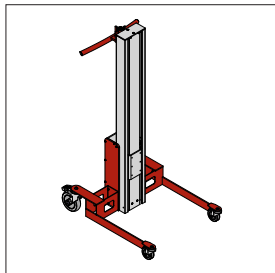

IMPACT 70 HEBELIFTE & HEBEZEUGE

- ZEICHUNGEN & MASSE

HOVMAND
LIFTING & MOVING TECHNOLOGY

IMPACT 70

3 MASTHÖHE UND 4 BEINE

70S/L/M Angled beine

70S/L/M Box beine

70 S/L Straight beine

70S Truck beine

IMPACT 70

HEBELIFTE - ZEICHUNGEN & MASS

- Alles masse in mm

IMPACT 70

HEBELIFTE - ZEICHUNGEN & MASS

- Alles masse in mm

IMPACT 70 / HEBEZEUGE

PLATTFORM, HOLZ

- Alles masse in mm

PLATTFORM, HOLZ - W1

L x B: 400 x 450 mm.

PLATTFORM, HOLZ - W2

L x B: 500 x 500 mm.

IMPACT 70 / HEBEZEUGE

PLATTFORM, HOLZ