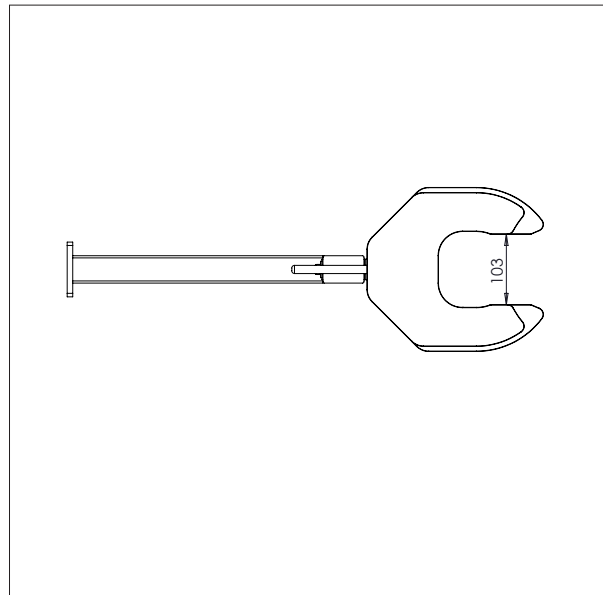

- Alles masse in mm

DORN - D1

Ø x L: 60 x 500 mm.

DORN - D2

Ø x L: 60 x 800 mm.

IMPACT 70 / HEBEZEUGE

DOPPELDORN

- Alles masse in mm

IMPACT 70 / HEBEZEUGE

GABEL

- Alles masse in mm

GABEL - G1

L x B: 585 x 375 mm.

Für 600 x 400 mm. kästen

IMPACT 70 / HEBEZEUGE

DORN MIT V-BLOCK

- Alles masse in mm

DORN MIT V-BLOCK - DVB1

IMPACT 70 / HEBEZEUGE

REEL HANDLER

- Alles masse in mm

REEL HANDLER - RH

IMPACT 70 / HEBEZEUGE

TUBE

- Alles masse in mm

TUBE

IMPACT 70 / HEBEZEUGE

ROLLENMANIPULATOR

- Alles masse in mm

ROLLENMANIPULATOR - MRP1