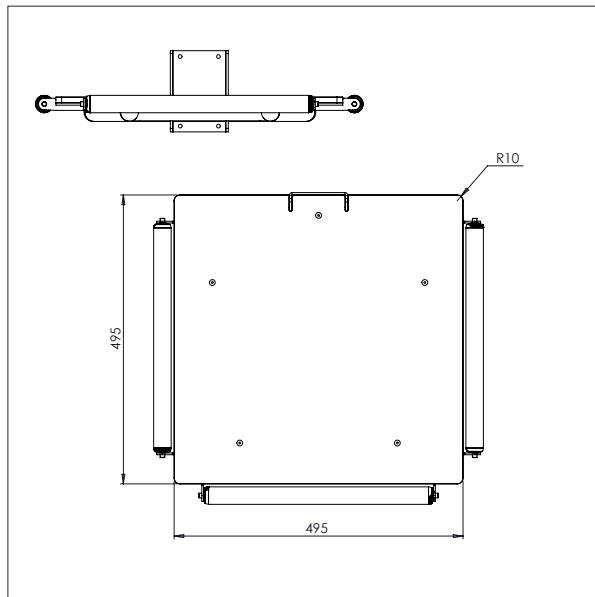

- Alles masse in mm

PLATTFORM, HOLZ - W3

L x B: 600 x 600 mm.

PLATTFORM, HOLZ MIT ROLLEN - W4

L x B: 500 x 500 mm.

IMPACT 70 / HEBEZEUGE

PLATTFORM, KUNSTSTOFF

- Alles masse in mm

PLATTFORM, KUNSTSTOFF - KP1

L x B: 495 x 495 mm.

PLATTFORM, KUNSTSTOFF - KP2

L X B: 600 x 600 mm.

IMPACT 70 / HEBEZEUGE

PLATTFORM, KUNSTSTOFF

- Alles masse in mm

PLATTFORM, KUNSTSTOFF MIT ROLLEN - KP3

L x B: 495 x 495 mm.

IMPACT 70 / HEBEZEUGE

PLATTFORM, EDELSTAHL

- Alles masse in mm

PLATTFORM, EDELSTAHL – EP1

L x B: 500 x 400 mm.

IMPACT 70 / HEBEZEUGE

DORN

- Alles masse in mm

DORN - D1

Ø x L: 60 x 500 mm.

DORN - D2

Ø x L: 60 x 800 mm.

IMPACT 70 / HEBEZEUGE

DOPPELDORN

- Alles masse in mm