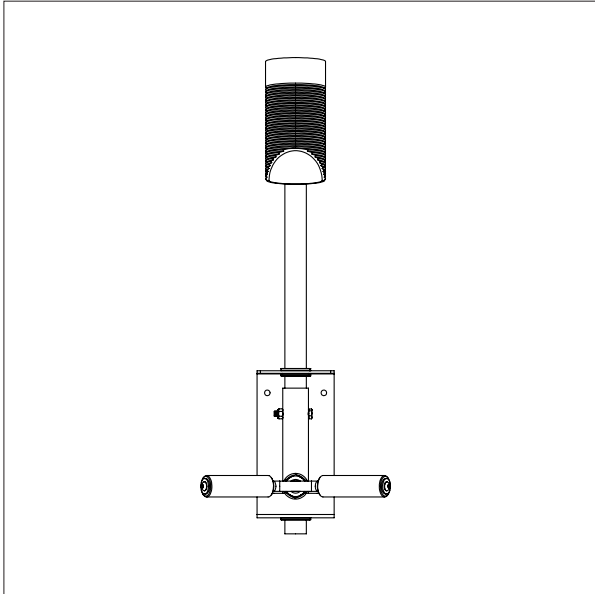

IMPACT 70 / HEBEZEUGE

GABEL

- Alles masse in mm

GABEL - G1

L x B: 585 x 375 mm.

Für 600 x 400 mm. kästen

IMPACT 70 / HEBEZEUGE

DORN MIT V-BLOCK

- Alles masse in mm

DORN MIT V-BLOCK - DVB1

IMPACT 70 / HEBEZEUGE

REEL HANDLER

- Alles masse in mm

REEL HANDLER - RH

IMPACT 70 / HEBEZEUGE

TUBE

- Alles masse in mm

TUBE

IMPACT 70 / HEBEZEUGE

ROLLENMANIPULATOR

- Alles masse in mm

ROLLENMANIPULATOR - MRP1