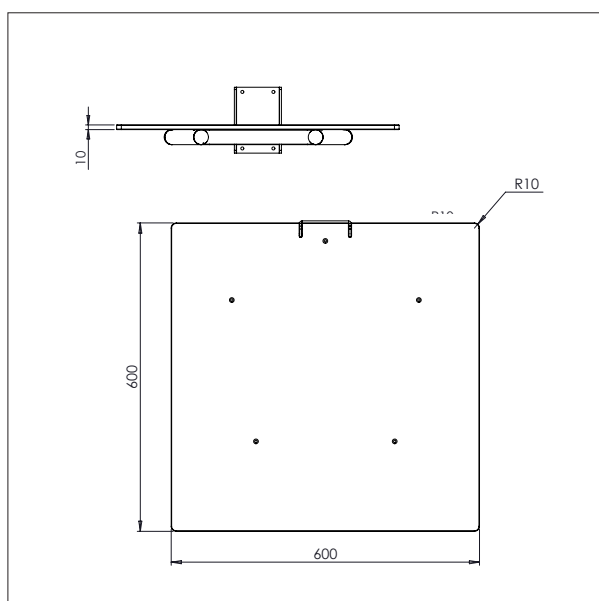

PLATTFORM, KUNSTSTOFF - KP2

L X B: 600 x 600 mm.