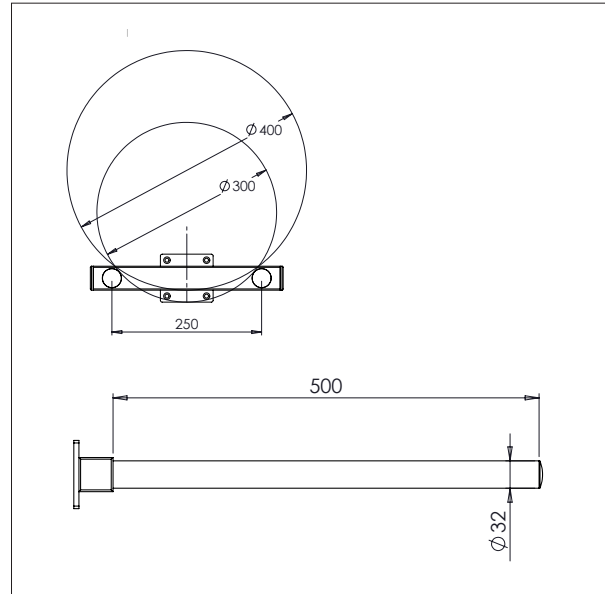

L x B: 495 x 495 mm.

IMPACT 70 / HEBEZEUGE

PLATTFORM, EDELSTAHL

- Alles masse in mm

PLATTFORM, EDELSTAHL – EP1

L x B: 500 x 400 mm.

IMPACT 70 / HEBEZEUGE

DORN

- Alles masse in mm

DORN - D1

Ø x L: 60 x 500 mm.

DORN - D2

Ø x L: 60 x 800 mm.

IMPACT 70 / HEBEZEUGE

DOPPELDORN

- Alles masse in mm

DOPPELDORN- DD1

Ø x L x B: 32 x 500 x 250 mm.

Min. Breite von Rollen: Ø 300 mm.

Max. Breite von Rollen: Ø 400 mm.

DOPPELDORN - DD2

Ø x L x B: 32 x 500 x 350 mm.

Min. Breite von Rollen: Ø 400 mm.

Max. Breite von Rollen: Ø 800 mm.

IMPACT 70 / HEBEZEUGE

GABEL

- Alles masse in mm

GABEL - G1

L x B: 585 x 375 mm.

Für 600 x 400 mm. kästen

IMPACT 70 / HEBEZEUGE

DORN MIT V-BLOCK