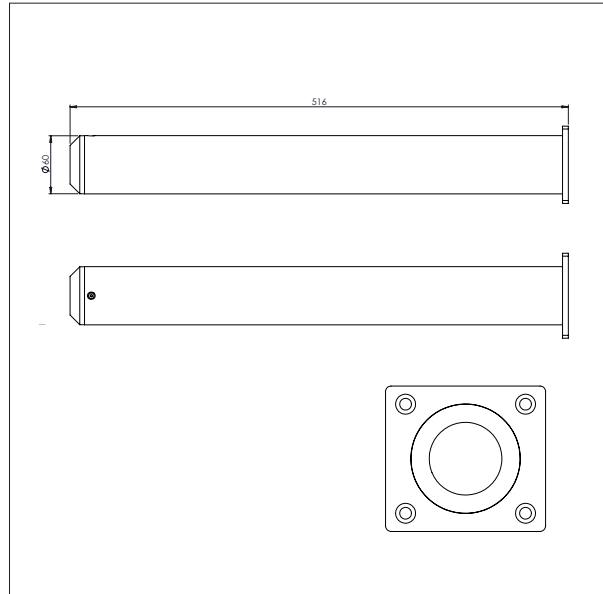

PLATTFORM, HOLZ

- Alles masse in mm

PLATTFORM, HOLZ - W1

L x B: 400 x 450 mm.

PLATTFORM, HOLZ - W2

L x B: 500 x 500 mm.

IMPACT 70 / HEBEZEUGE

PLATTFORM, HOLZ

L x B: 495 x 495 mm.

IMPACT 70 / HEBEZEUGE

PLATTFORM, EDELSTAHL

- Alles masse in mm

PLATTFORM, EDELSTAHL – EP1

L x B: 500 x 400 mm.

IMPACT 70 / HEBEZEUGE

DORN

- Alles masse in mm

DORN - D1

Ø x L: 60 x 500 mm.

DORN - D2

Ø x L: 60 x 800 mm.

IMPACT 70 / HEBEZEUGE

DOPPELDORN

- Alles masse in mm

DOPPELDORN- DD1

Ø x L x B: 32 x 500 x 250 mm.

Min. Breite von Rollen: Ø 300 mm.

Max. Breite von Rollen: Ø 400 mm.

DOPPELDORN - DD2

Ø x L x B: 32 x 500 x 350 mm.

Min. Breite von Rollen: Ø 400 mm.

Max. Breite von Rollen: Ø 800 mm.