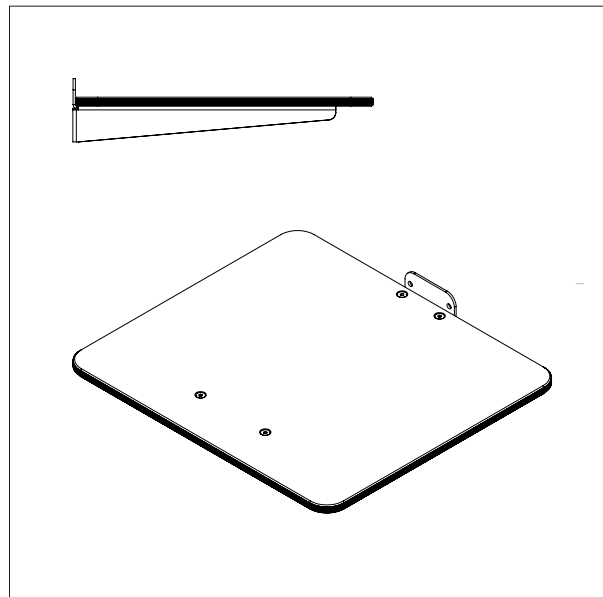

70S Truck beine

IMPACT 70

HEBELIFTE - ZEICHUNGEN & MASS

- Alles masse in mm

IMPACT 70

HEBELIFTE - ZEICHUNGEN & MASS

- Alles masse in mm

IMPACT 70 / HEBEZEUGE

PLATTFORM, HOLZ

- Alles masse in mm

PLATTFORM, HOLZ - W1

L x B: 400 x 450 mm.

PLATTFORM, HOLZ - W2

L x B: 500 x 500 mm.

IMPACT 70 / HEBEZEUGE

PLATTFORM, HOLZ

- Alles masse in mm

PLATTFORM, HOLZ - W3

L x B: 600 x 600 mm.

PLATTFORM, HOLZ MIT ROLLEN - W4

L x B: 500 x 500 mm.

IMPACT 70 / HEBEZEUGE

PLATTFORM, KUNSTSTOFF

- Alles masse in mm

- Alles masse in mm

DORN - D1

Ø x L: 60 x 500 mm.

DORN - D2

Ø x L: 60 x 800 mm.

IMPACT 70 / HEBEZEUGE

DOPPELDORN

- Alles masse in mm