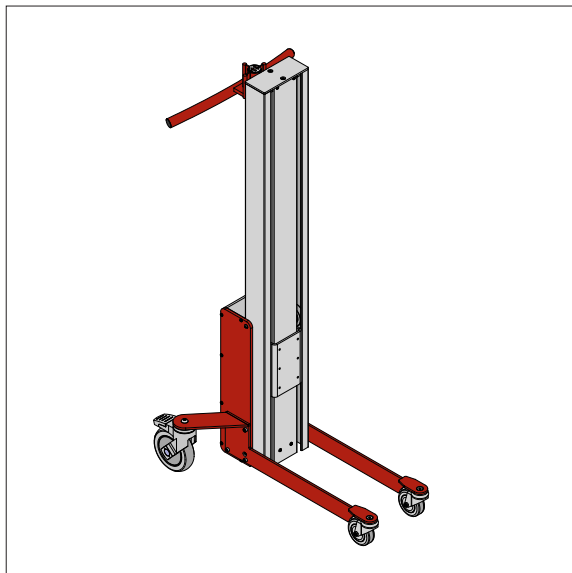

IMPACT 70 HEBELIFTE & HEBEZEUGE

- ZEICHUNGEN & MASSE

HOVMAND
LIFTING & MOVING TECHNOLOGY

IMPACT 70

3 MASTHÖHE UND 4 BEINE

70S/L/M Angled beine

70S/L/M Box beine

70 S/L Straight beine

70S Truck beine

IMPACT 70

HEBELIFTE - ZEICHUNGEN & MASS

- Alles masse in mm

IMPACT 70

HEBELIFTE - ZEICHUNGEN & MASS

- Alles masse in mm

IMPACT 70 / HEBEZEUGE

PLATTFORM, HOLZ

- Alles masse in mm

PLATTFORM, HOLZ - W1

L x B: 400 x 450 mm.

PLATTFORM, HOLZ - W2

L x B: 500 x 500 mm.

IMPACT 70 / HEBEZEUGE

PLATTFORM, HOLZ

- Alles masse in mm

PLATTFORM, HOLZ - W3

L x B: 600 x 600 mm.

PLATTFORM, HOLZ MIT ROLLEN - W4

L x B: 500 x 500 mm.

IMPACT 70 / HEBEZEUGE

PLATTFORM, KUNSTSTOFF

- Alles masse in mm