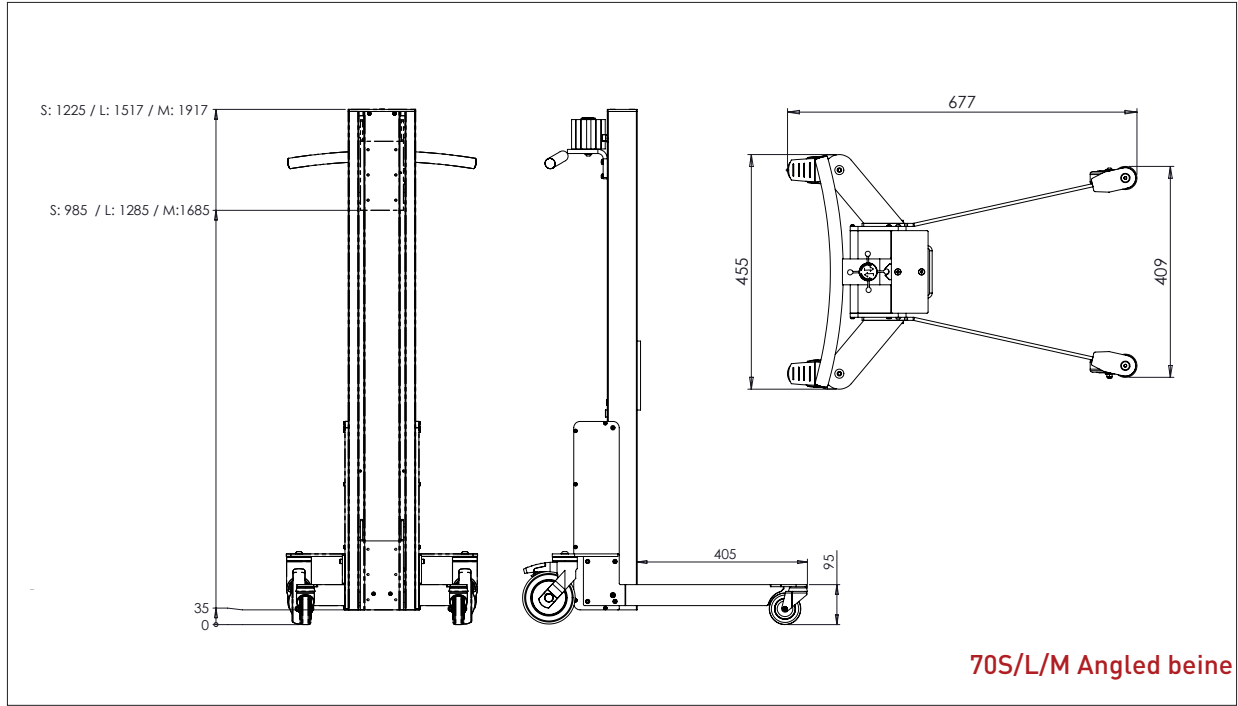

IMPACT 70 HEBELIFTE & HEBEZEUGE

- ZEICHUNGEN & MASSE

HOVMAND
LIFTING & MOVING TECHNOLOGY

IMPACT 70

3 MASTHÖHE UND 4 BEINE

70S/L/M Angled beine

70S/L/M Box beine

70 S/L Straight beine

70S Truck beine

IMPACT 70

HEBELIFTE - ZEICHUNGEN & MASS

- Alles masse in mm

IMPACT 70

HEBELIFTE - ZEICHUNGEN & MASS

- Alles masse in mm

IMPACT 70 / HEBEZEUGE

PLATTFORM, HOLZ

- Alles masse in mm

PLATTFORM, HOLZ - W1

L x B: 400 x 450 mm.

PLATTFORM, HOLZ - W2

L x B: 500 x 500 mm.

IMPACT 70 / HEBEZEUGE

PLATTFORM, HOLZ

- Alles masse in mm

DORN - D1

Ø x L: 60 x 500 mm.

DORN - D2

Ø x L: 60 x 800 mm.

IMPACT 70 / HEBEZEUGE

DOPPELDORN

- Alles masse in mm