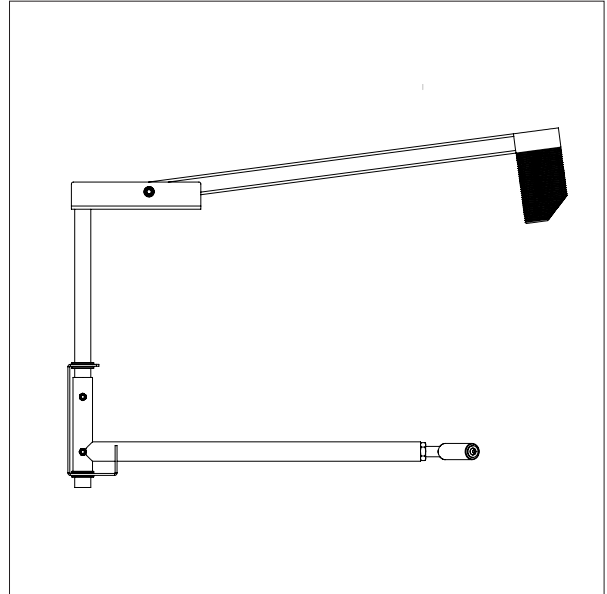

IMPACT 70 / HEBEZEUGE

TUBE

- Alles masse in mm

TUBE