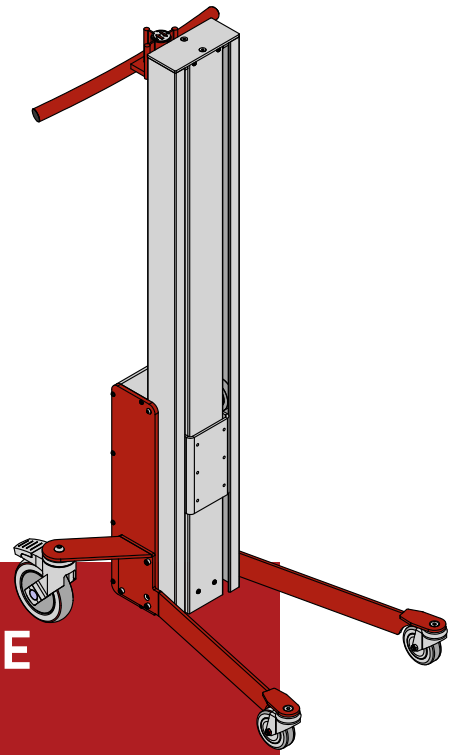

IMPACT 70 HEBELIFTE & HEBEZEUGE

- ZEICHUNGEN & MASSE

HOVMAND
LIFTING & MOVING TECHNOLOGY

IMPACT 70

3 MASTHÖHE UND 4 BEINE

70S/L/M Angled beine

70S/L/M Box beine

70 S/L Straight beine

70S Truck beine

IMPACT 70

HEBELIFTE - ZEICHUNGEN & MASS

- Alles masse in mm

IMPACT 70

HEBELIFTE - ZEICHUNGEN & MASS

- Alles masse in mm

IMPACT 70 / HEBEZEUGE

PLATTFORM, HOLZ

- Alles masse in mm

PLATTFORM, HOLZ - W1

L x B: 400 x 450 mm.

PLATTFORM, HOLZ - W2

L x B: 500 x 500 mm.

IMPACT 70 / HEBEZEUGE

PLATTFORM, HOLZ

- Alles masse in mm

PLATTFORM, HOLZ - W3

L x B: 600 x 600 mm.

PLATTFORM, HOLZ MIT ROLLEN - W4

L x B: 500 x 500 mm.

IMPACT 70 / HEBEZEUGE

PLATTFORM, KUNSTSTOFF

- Alles masse in mm