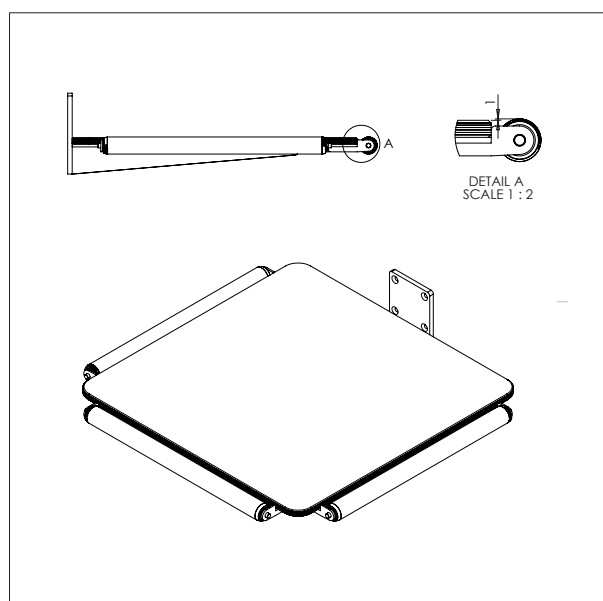

PLATTFORM, HOLZ

- Alles masse in mm

PLATTFORM, HOLZ - W1

L x B: 400 x 450 mm.

PLATTFORM, HOLZ - W2

L x B: 500 x 500 mm.

IMPACT 70 / HEBEZEUGE

PLATTFORM, HOLZ

- Alles masse in mm

PLATTFORM, HOLZ - W3

L x B: 600 x 600 mm.

PLATTFORM, HOLZ MIT ROLLEN - W4

L x B: 500 x 500 mm.

IMPACT 70 / HEBEZEUGE

PLATTFORM, KUNSTSTOFF

- Alles masse in mm

PLATTFORM, KUNSTSTOFF - KP1

L x B: 495 x 495 mm.

PLATTFORM, KUNSTSTOFF - KP2

L X B: 600 x 600 mm.

IMPACT 70 / HEBEZEUGE

PLATTFORM, KUNSTSTOFF

- Alles masse in mm

PLATTFORM, KUNSTSTOFF MIT ROLLEN - KP3

L x B: 495 x 495 mm.

IMPACT 70 / HEBEZEUGE

PLATTFORM, EDELSTAHL

- Alles masse in mm

PLATTFORM, EDELSTAHL – EP1

L x B: 500 x 400 mm.

IMPACT 70 / HEBEZEUGE

DORN