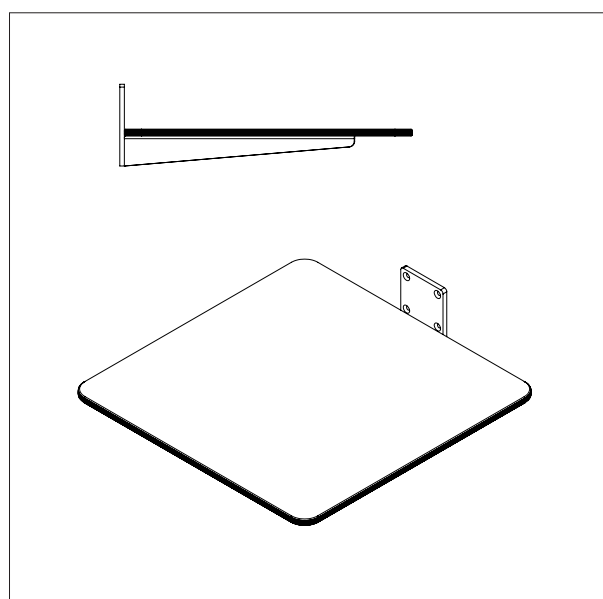

PLATTFORM, HOLZ

- Alles masse in mm

PLATTFORM, HOLZ - W1

L x B: 400 x 450 mm.

PLATTFORM, HOLZ - W2

L x B: 500 x 500 mm.

IMPACT 70 / HEBEZEUGE

PLATTFORM, HOLZ

- Alles masse in mm

PLATTFORM, HOLZ - W3

L x B: 600 x 600 mm.

PLATTFORM, HOLZ MIT ROLLEN - W4

L x B: 500 x 500 mm.

IMPACT 70 / HEBEZEUGE

PLATTFORM, KUNSTSTOFF

- Alles masse in mm

- Alles masse in mm

DORN - D1

Ø x L: 60 x 500 mm.

DORN - D2

Ø x L: 60 x 800 mm.

IMPACT 70 / HEBEZEUGE

DOPPELDORN

- Alles masse in mm

DOPPELDORN- DD1

Ø x L x B: 32 x 500 x 250 mm.

Min. Breite von Rollen: Ø 300 mm.

Max. Breite von Rollen: Ø 400 mm.

DOPPELDORN - DD2

Ø x L x B: 32 x 500 x 350 mm.

Min. Breite von Rollen: Ø 400 mm.

Max. Breite von Rollen: Ø 800 mm.