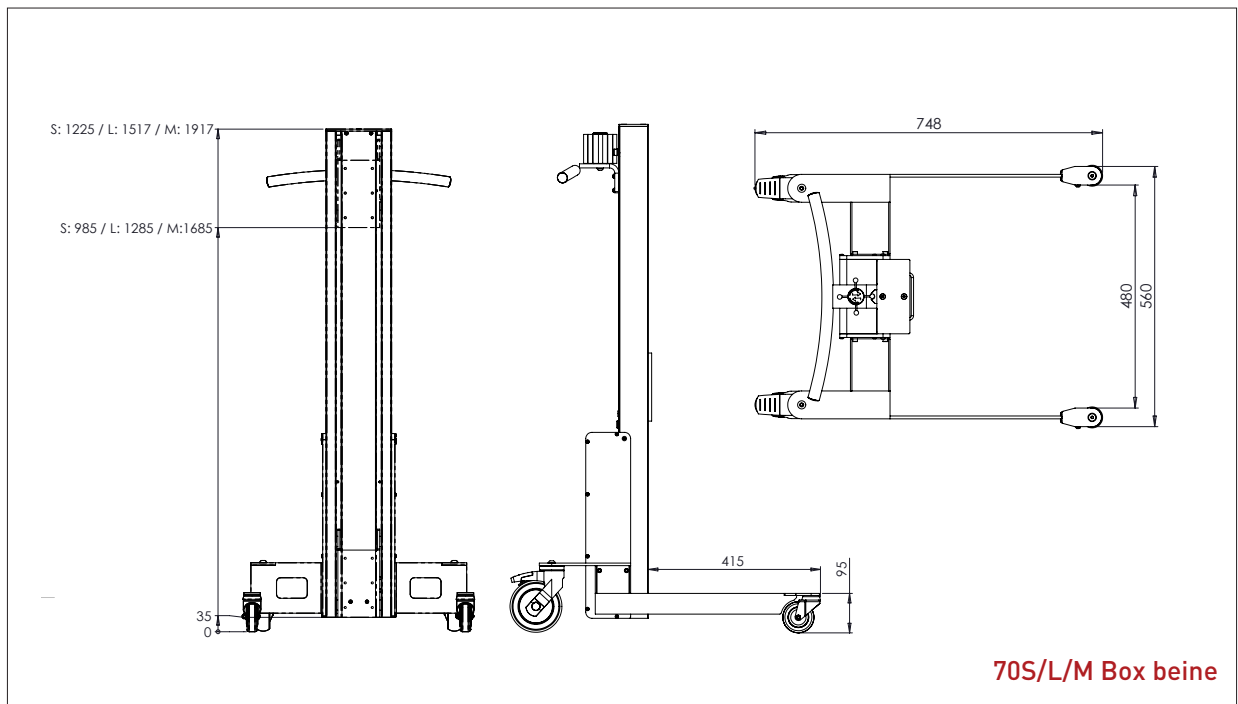

IMPACT 70

HEBELIFTE - ZEICHUNGEN & MASS

- Alles masse in mm