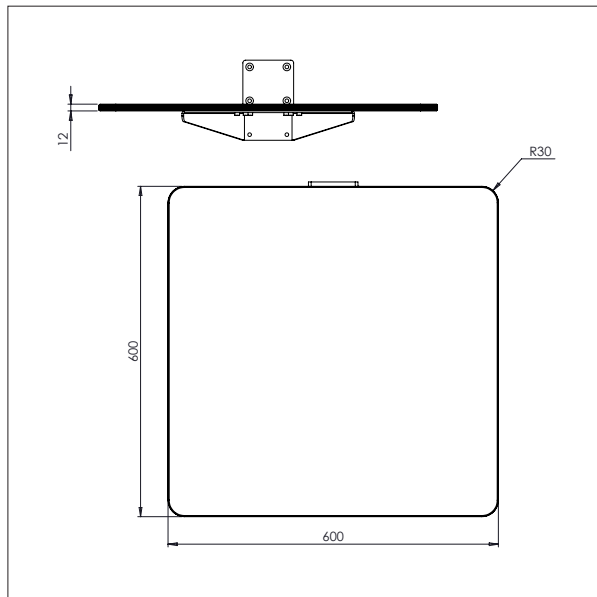

PLATTFORM, HOLZ

- Alles masse in mm

PLATTFORM, HOLZ - W1

L x B: 400 x 450 mm.

PLATTFORM, HOLZ - W2

L x B: 500 x 500 mm.

IMPACT 70 / HEBEZEUGE

PLATTFORM, HOLZ

- Alles masse in mm

PLATTFORM, HOLZ - W3

L x B: 600 x 600 mm.

PLATTFORM, HOLZ MIT ROLLEN - W4

L x B: 500 x 500 mm.

IMPACT 70 / HEBEZEUGE

PLATTFORM, KUNSTSTOFF

- Alles masse in mm

- Alles masse in mm

DORN - D1

Ø x L: 60 x 500 mm.

DORN - D2

Ø x L: 60 x 800 mm.

IMPACT 70 / HEBEZEUGE

DOPPELDORN

- Alles masse in mm

DOPPELDORN- DD1

Ø x L x B: 32 x 500 x 250 mm.

Min. Breite von Rollen: Ø 300 mm.

Max. Breite von Rollen: Ø 400 mm.

DOPPELDORN - DD2

Ø x L x B: 32 x 500 x 350 mm.

Min. Breite von Rollen: Ø 400 mm.

Max. Breite von Rollen: Ø 800 mm.