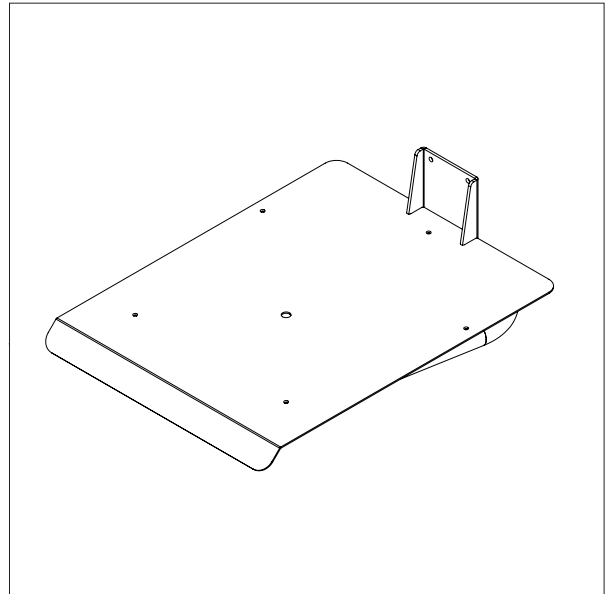

PLATTFORM, KUNSTSTOFF - KP1

L x B: 495 x 495 mm.

PLATTFORM, KUNSTSTOFF - KP2

L X B: 600 x 600 mm.

IMPACT 70 / HEBEZEUGE

PLATTFORM, KUNSTSTOFF

- Alles masse in mm

PLATTFORM, KUNSTSTOFF MIT ROLLEN - KP3

L x B: 495 x 495 mm.

IMPACT 70 / HEBEZEUGE

PLATTFORM, EDELSTAHL

- Alles masse in mm

PLATTFORM, EDELSTAHL – EP1

L x B: 500 x 400 mm.

IMPACT 70 / HEBEZEUGE

DORN

- Alles masse in mm

DORN - D1

Ø x L: 60 x 500 mm.

DORN - D2

Ø x L: 60 x 800 mm.

IMPACT 70 / HEBEZEUGE

DOPPELDORN

- Alles masse in mm